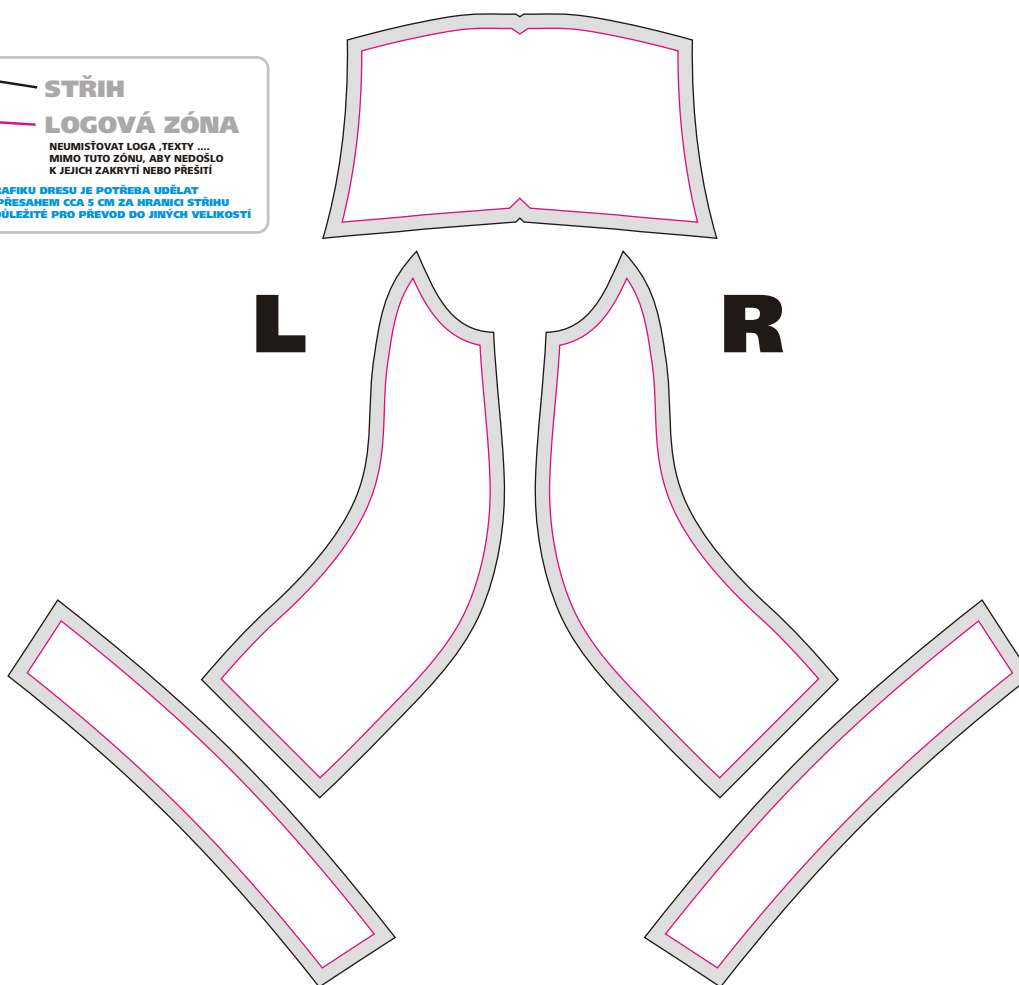

CYKLOKALHOTY 3-PANEL+, krátké

Barvy dle Pantone:

poznámky, přílohy: